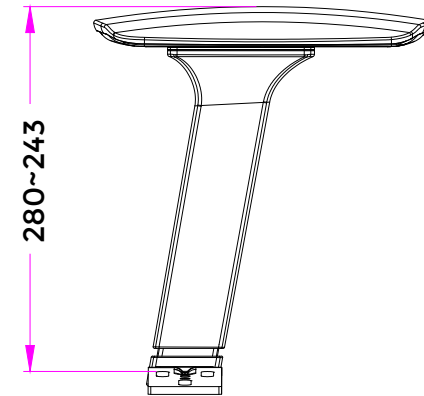

49.43mm

1RI - 080 - BK Left + Right