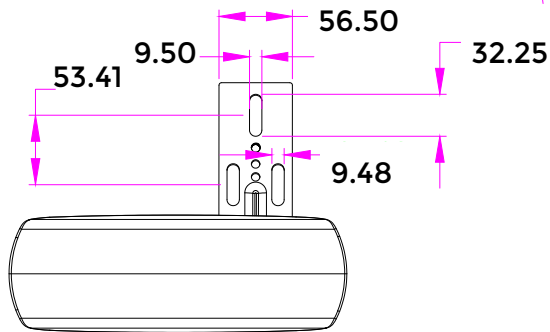

49.43mm

1RI - 080 - BK Left + Right