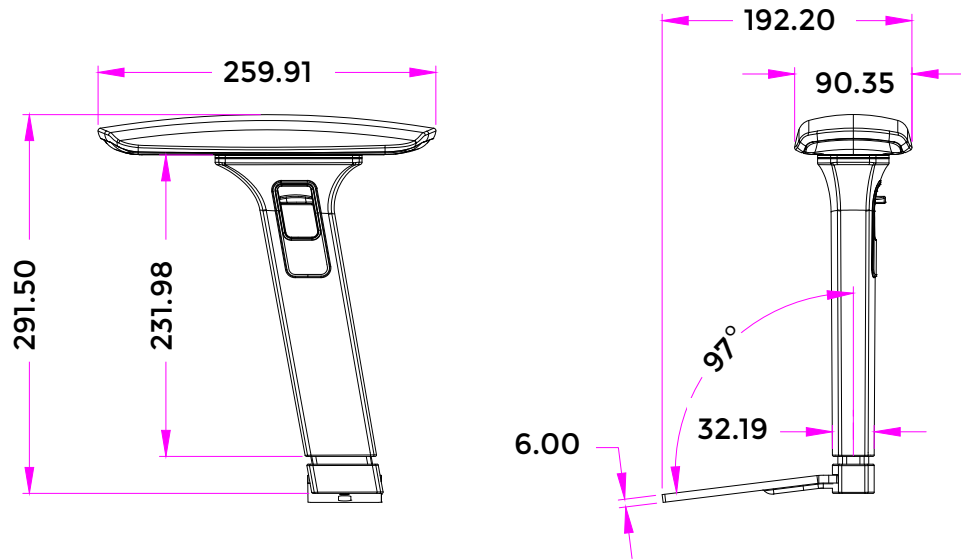

49.43mm

1RI - 080 - BK Left + Right